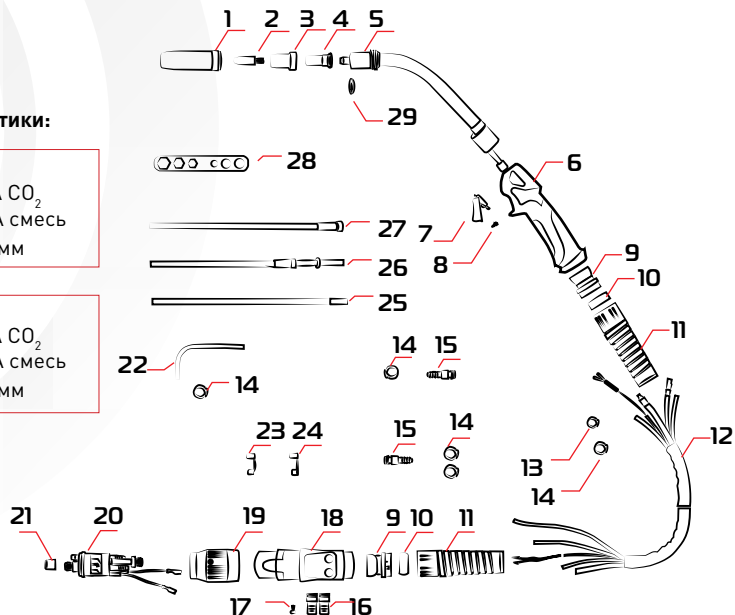

Технические характеристики:

Охлаждение: Вода
Режим работы 100%: 400А CO₂
350А смесь
Размер провода: Ø0.8-1.2мм

Охлаждение: Вода
Режим работы 100%: 500А CO₂
450А смесь
Размер провода: Ø1.0-1.6мм

Позиция	Код	Аналог Trafimet	Наименование
1	0319.071.300	MC0268	Сопло MIG Ø16 (401D-501D)
2	0321.000.512	MD0005-12	Наконечник к гор. п/а M8, Ø1,2 мм L30 (тело 10) E-Cu
3	0306.052.400	ME0579	Диффузор газовый 401D-501D керамика
4	0306.002.100	ME0076	Держатель наконечника M8 25mm (401D-500D)
5			Гусак
5.1	0309.005.500	MG0055	Гусак к горелке MIG 501D
5.2	0309.005.900	MG0054	Гусак к горелке MIG 401D
6*	0322.089.001	MP0340	Рукоятка горелки
7*	0817.007.000	BX0020	Курок св. горелки
8*	0620.087.400	EA0329	Винт M3x10
9*	0810.002.100	BW0076	Подвижное соединение
10*	0810.002.700	BW0072	Проставочное кольцо рукоятки
11*	0620.082.200	EA0377	Пружинное основание
12*	0304.006.700	MN0012	Пакет в сборе 3м 401D-501D
13*	0620.073.700	EA0282	Хомут Ø9.5мм
14*	0620.073.400	EA0289	Хомут Ø8.7мм
15*	2620.807.000	FA3020	Б/р (быстросъем)
16*	0810.076.400	BW0219	Корпус разъема
17*	0620.006.300	EA0018	Винт
18*	0810.076.300	BW0218	Корпус разъема
19*	0810.007.200	BW0027	Гайка разъема
20*	2002.005.700	AR0052	Евро разъем/водное охлаждение
21*	2620.007.100	FA0026	Гайка разъема
22*	1108.060.500	QB0105	Трубка для вых. воды M5x8мм 0.8 EPDM
23*	0810.030.600	BW0801	Заглушка пластиковая для воды (красная)
24*	0810.030.800	BW0803	Заглушка пластиковая для воды (голубая)
25*	0903.022.600	GM0771	Канал направляющий, медный 4.5x2.1-0.35M
26	0903.021.000	GM0760	Канал тефлоновый 1.2-1.6 желтый 3м
27*	0903.058.000	GM0530	Канал направляющий, стальной 1.2-1.6 3м
28*	0307.600.000	MT1000	Ключ для сборки горелки MIG
29*	2608.672.300	FB1278	Изолятор 401D-501D