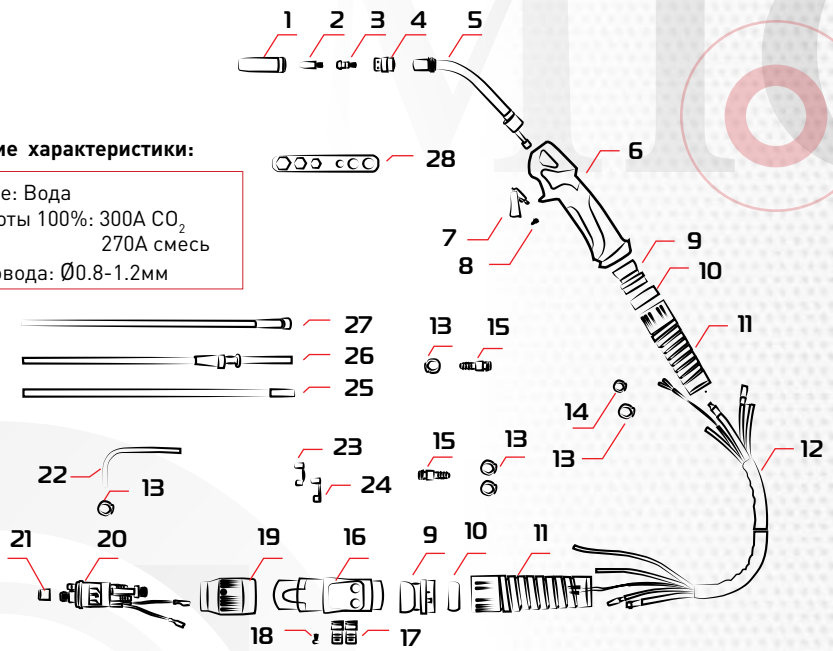

Технические характеристики:

Охлаждение: Вода
 Режим работы 100%: 300А CO₂
 270А смесь
 Размер провода: Ø0.8-1.2мм

Позиция	Код	Аналог Trafimet	Наименование
1	0319.080.600	MC0301	Сопло MIG Ø12.5 (24KD)
2*	0321.000.310	MD0008-10	Св. наконечник E-Cu M6 ØØ1.0 прям
3	0321.068.300	MD0138-00	Держатель наконечника M6 26mm (24KD)
4	0306.053.900	ME0584	Диффузор газовый 24KD керамика
5	0309.009.100	MG0046	Гусак к горелке MIG 240
6*	0322.089.001	MP0340	Рукоятка горелки
7*	0817.007.000	BX0020	Курок св. горелки
8*	0620.087.400	EA0329	Винт M3x10
9*	0810.002.100	BW0076	Подвижное соединение
10*	0810.002.700	BW0072	Проставочное кольцо рукоятки
11*	0620.082.200	EA0377	Пружинное основание
12*	0304.006.700	MN0012	Пакет в сборе 3м 401D-501D
13*	0620.073.700	EA0282	Хомут Ø9.5мм
14*	0620.073.400	EA0289	Хомут Ø8.7мм
15*	2620.807.000	FA3020	Б/р (быстросъем)
16*	0810.076.300	BW0218	Корпус разъема
17*	0810.076.400	BW0219	Разъем под водный шланг
18*	0620.006.300	EA0018	Винт MS
19*	0810.007.200	BW0027	Гайка разъема
20*	2002.005.700	AR0052	Евро разъем/водное охлаждение
21*	2620.007.100	FA0026	Гайка разъема
22*	1108.060.500	QB0105	Водный шланг
23*	0810.030.600	BW0801	Заглушка пластиковая для воды (красная)
24*	0810.030.800	BW0803	Заглушка пластиковая для воды (голубая)
25*	0903.022.000	GM0770	Канал направляющий, медный 4.0x2.0 0.35M
26	0903.016.000	GM0610	Канал тефлоновый 1.0-12 красный 3м
27*	0903.057.100	GM0526	Канал направляющий, стальной 1.0-1.2 3м
28*	0307.600.000	MT1000	Ключ для сборки горелки MIG
Комплект горелки			
	0308.259.800	MB7543	Горелка MIG 240 WATER COOL 300A(60%) EURO 3m
	0308.259.900	MB7544	Горелка MIG 240 WATER COOL 300A(60%) EURO 4m
	0308.259.500	MB7545	Горелка MIG 240 WATER COOL 300A(60%) EURO 5m