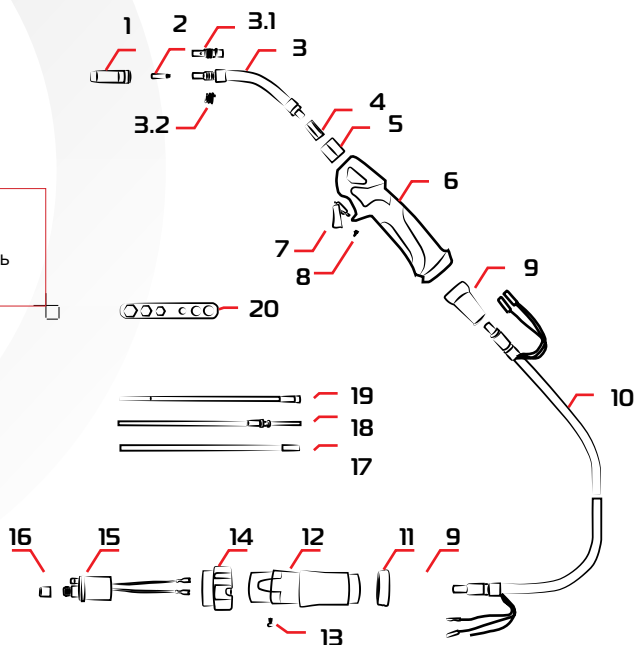

Технические характеристики:

Охлаждение: Воздух
 Режим работы 60%: 180A CO₂
 150A смесь
 Размер провода: Ø0.6-1.0мм

Позиция	Код	Аналог Trafimet	Наименование
1	0319.006.300	MC0018	Сопло MIG Ø12 (14-15AK)
2	0321.000.308	MD0008-08	Наконечник к гор. п/а М6, Ø0.8мм L25 (тело 6) E-Cu
3	0326.608.700	MF1032	Гусак к горелке MIG 15AK (вкл. фитинг)
3.1	2608.066.200	FB0117	Газовый диффузор к горелке п/а 15AK
3.2	0620.080.800	EA0303	Спираль к соплу газораспределительному 14-15AK
4*	2608.066.700	FB0112	Втулка
5*	0810.003.000	BW0080	Втулка пластиковая
6*	0322.089.001	MP0340	Рукоятка горелки
7*	0817.007.000	BX0020	Курок св. горелки
8*	0620.087.400	EA0329	Винт М3х10
9*	0810.078.200	BW0237	Сальник
10*	0314.066.300	MH0118	Коаксиальный кабель 3м
11*	0810.071.500	BW0265	Кольцо
12*	0810.070.300	BW0208	Кожух разъема
13*	0620.006.300	EA0018	Винт
14*	0810.006.300	BW0018	Гайка разъема
15*	2002.005.900	AR0054	Разъем
16*	2620.007.100	FA0026	Гайка разъема
17*	0903.022.000	GM0770	Медная направляющая 4.0x2.0 0.35М
18	0903.010.000	GM0600	Канал тефлоновый 0.6-0.9 синий 3м
19	0903.050.000	GM0500	Канал стальной изолированный 0.6-0.9 синий 3м
20	0307.600.000	MT1000	Ключ для сборки горелки MIG