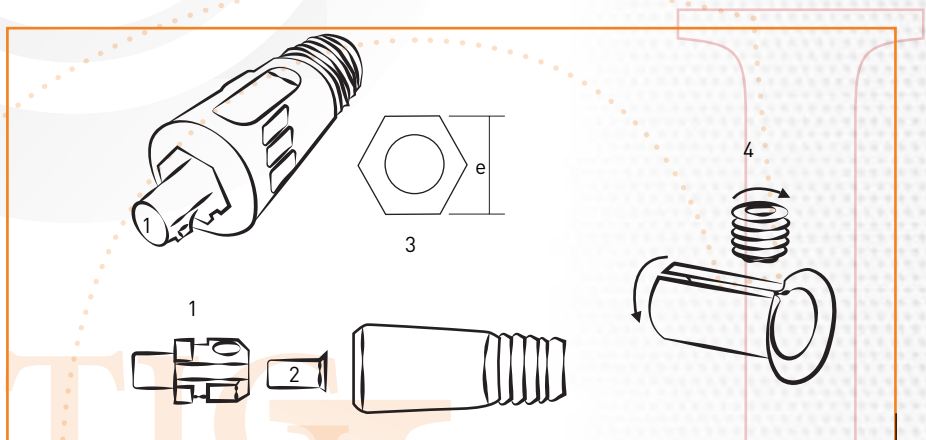

Код	Марка	Наименование	мм²	макс. А	e
1917.007.000	СХ0020	Быстросъем сварочный 25ММQ (папа)	10-25	200А	14
1917.007.700	СХ0022	Быстросъем сварочный 50ММQ, 21мм (папа)	50	300А	21