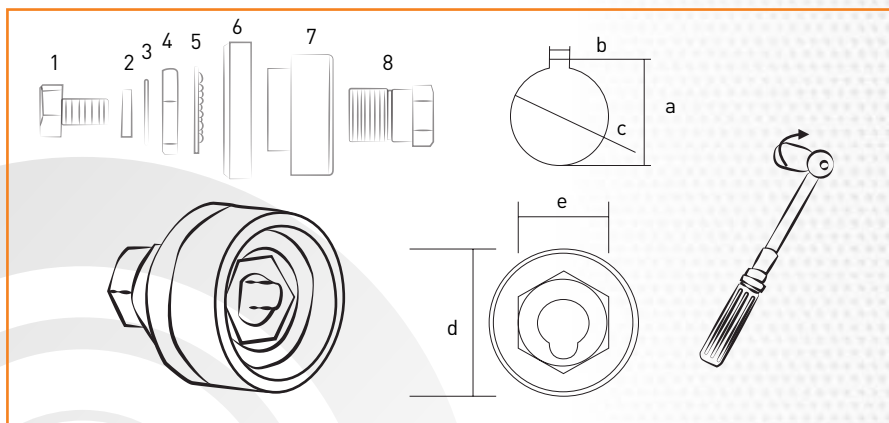

РАЗЪЕМЫ И СОЕДИНЕНИЯ

Код	Марка	Наименование	мм²	макс. А	a	b	c	d	e	
1917.008.000	СХ0030	Разъем под быстросъем 10-25ММQ (мама)	10-25	200А	6	23	6	20	∅ 32	14
1917.008.600	СХ0031	Разъем под быстросъем 35-50ММQ (мама)	35-70	400А	18	34	6.5	30	∅ 48	21