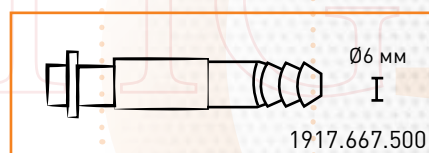

Код	Марка	Наименование
2620.900.500	FA4005	Разъем, внутр. резьба 3/8G, ∅6 мм
1917.667.500	FA3020	Быстросъем, ∅6 мм