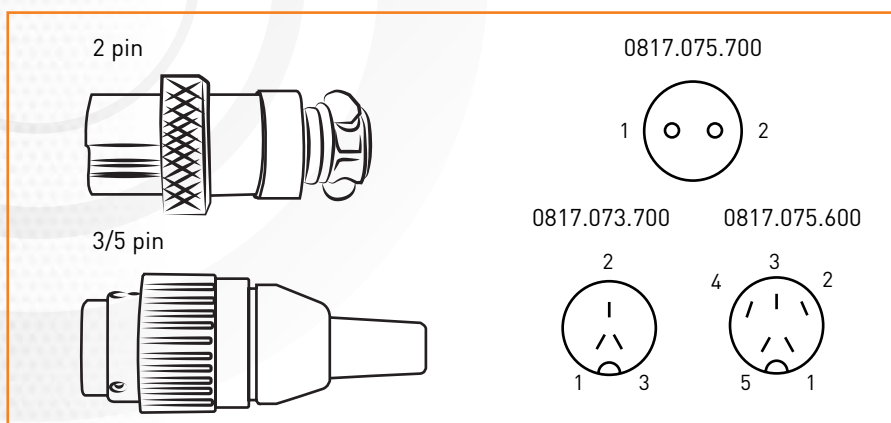

УПРАВЛЯЮЩИЕ РАЗЪЕМЫ

Код	Марка	Наименование
0817.075.700	BX0252	Разъем TIG 2pin
0817.073.700	BX0282	Разъем TIG 3pin
0817.075.600	BX0252	Разъем TIG 5pin