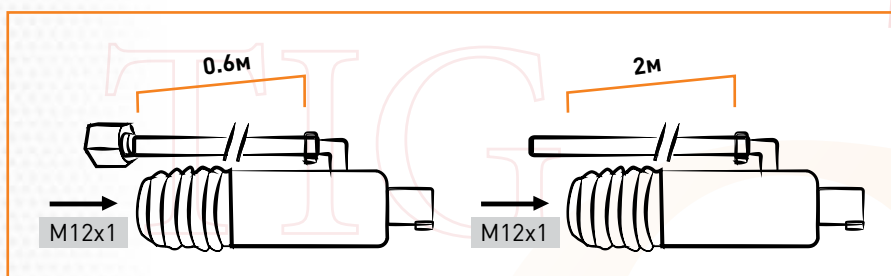

УПРАВЛЯЮЩИЕ РАЗЪЕМЫ

Код	Марка	Наименование
0817.075.700	BX0252	Разъем TIG 2pin
0817.073.700	BX0282	Разъем TIG 3pin
0817.075.600	BX0252	Разъем TIG 5pin

СИЛОВЫЕ РАЗЪЕМЫ

Код	Марка	Наименование
1917.003.000	CX0080	Силовой разъем PLUG TIG 50 MMQ M12x1, 3/8 G, 0.6 м
1917.002.300	CX0078	Силовой разъем PLUG TIG 50 MMQ M12x1, 3/8 G, 0.6 м
1917.003.600	CX0081	Силовой разъем PLUG TIG 50 MMQ M12x1, 2 м
1917.667.500	CX1125	Силовой разъем PLUG TIG 25 MMQ M12x1, 2 м