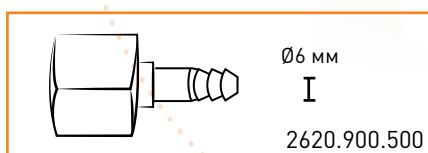

Код	Марка	Наименование
2620.900.500	FA4005	Разъем, внутр. резьба 3/8G, ∅6 мм
1917.667.500	FA3020	Быстросъем, ∅6 мм