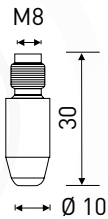

E-Cu

Код	Аналог Trafimet	Провод
0321.000.512	MD0005-12	Ø 1.2
0321.000.516	MD0005-16	Ø 1.6

Cu-Cr-Zr

Код	Аналог Trafimet	Провод
0321.000.580	MD0005-80	Ø 1.0
0321.000.582	MD0005-82	Ø 1.2
0321.000.586	MD0005-86	Ø 1.6