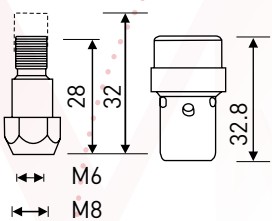

MIG 36

Код	Аналог Trafimet	Наименование
0306.056.200	ME0517	Диффузор газовый 36KD керамика
0321.068.600	MD0131-00	Держатель наконечника M6 32mm (36KD)
0321.068.700	MD0132-00	Держатель наконечника M8 32mm (36KD)