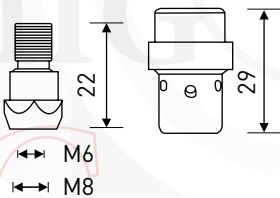

**MIG 24/240**

Код	Аналог Trafimet	Наименование
0306.053.900	ME0584	Диффузор газовый 24KD керамика
0321.068.300	MD0138-00	Держатель наконечника M6 26mm (24KD)

**MIG 25**

Код	Аналог Trafimet	Наименование
0306.006.100	ME0016	Газовый диффузор к горелке п/а 25AK M6 35mm