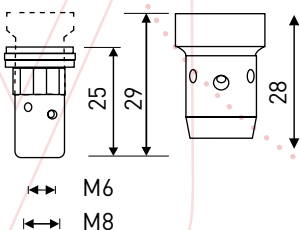

MIG 400/500

Код	Аналог Trafimet	Наименование
0306.002.100	ME0076	Держатель наконечника M8 25mm (401D-500D)
0306.003.600	ME0081	Держатель наконечника M6 25mm (401D-500D)
0306.003.700	ME0082	Держатель наконечника M6 29mm (401D-500D)
0306.052.400	ME0579	Диффузор газовый 401D-501D керамика